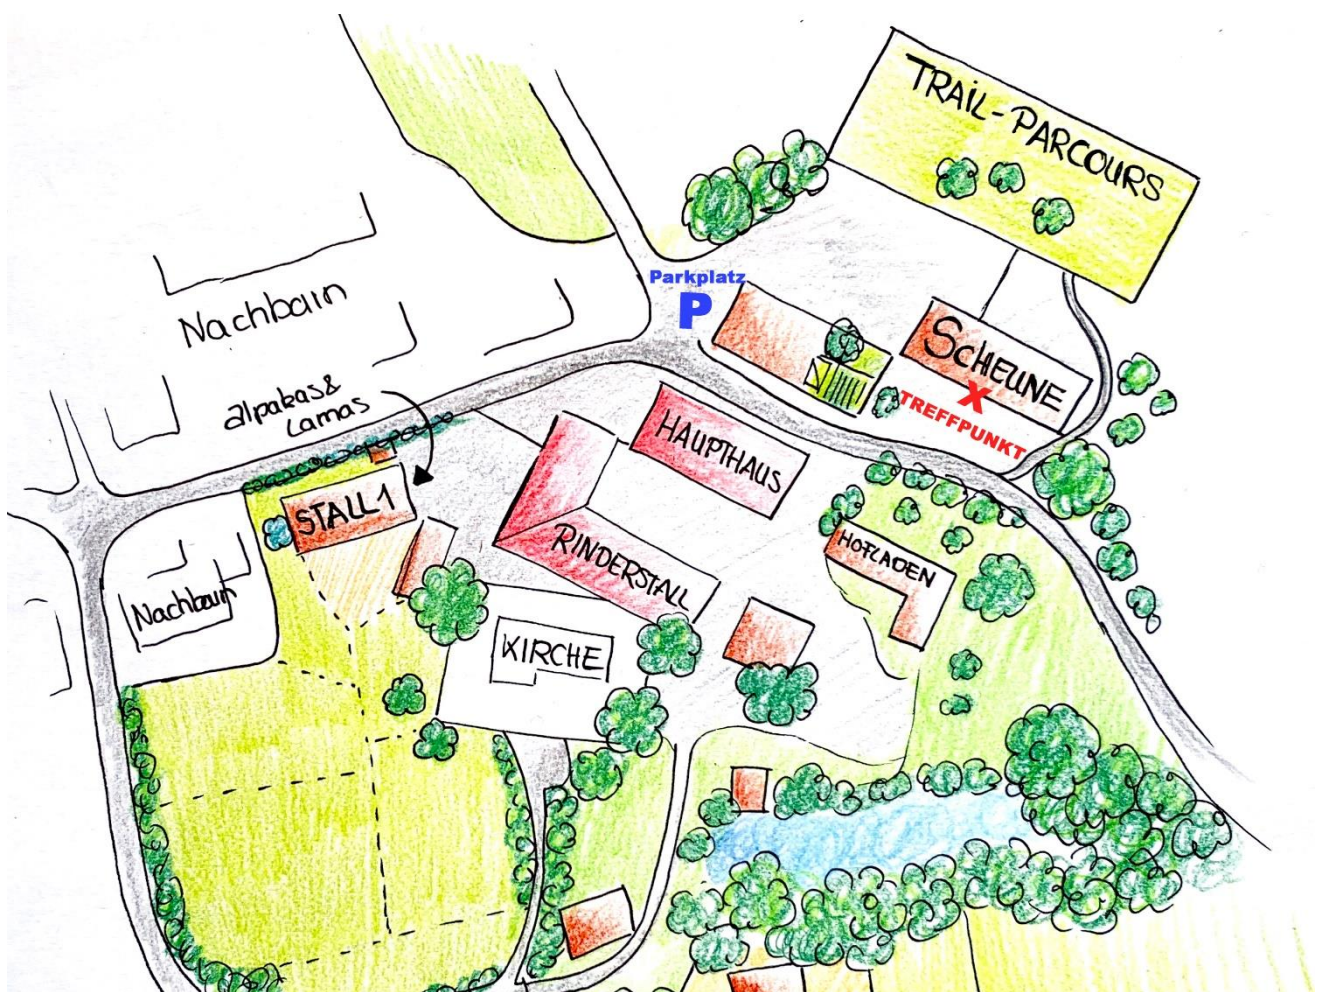

Checkliste für unsere Wanderungen:

Treffpunkt ist an unserer **Scheune** (siehe Karte).

- Die Wanderung findet bei jedem Wetter statt (außer bei Gewitter/ Unwetter).
- Tragt dem Wetter **angepasste Kleidung** (Regenkleidung, Mütze/ Kappe, Sonnenschutz).
- Regenschirme sind aufgrund der Verletzungsgefahr nicht erlaubt.
- **Feste geschlossene Schuhe** (keine Sandalen, HighHeels, Pumps, FlipFlops, Ballerinas o.ä.)
- **Sonnen- und Insektenschutz.**
- Wir empfehlen **lange Hosen.**
- Bei uns am Hof gibt es keine Getränke. Bringe Dir bitte selbst Getränke und ggf. einen kleinen Snack selbst mit.
- Bitte keine Handtaschen mit auf die Wanderung nehmen. Mit einem **Rucksack** habt Ihr beide Hände für die Tiere frei.
- Kinderwagen/ Rollstuhl nur nach Absprache für extra darauf ausgelegt Wanderungen.
- Eure Hunde oder andere Tiere können uns leider nicht begleiten.
- Bitte **keine Leckerlies** (wie z.B. Äpfel, Karotten) für die Tiere mitbringen.
- Kinder bis 12 Jahre führen ein Tier zusammen mit einem Erwachsenen.
- Jede Wanderung beinhaltet die Einführung am Hof, die Vorbereitung und Nachbereitung der Alpakas und Lamas.
- Teilnahme unter 18 Jahren nur in Begleitung eines Erziehungsberechtigten.
- Bitte beachte unser Schutz- & Hygienekonzept. Über die aktuellen Regeln informieren wir auf unserer Homepage unter: www.Alpakawanderung.de.
- Für die Glühweinwanderung und die Glück und los! bitte eine eigene Tasse mitbringen (wenn nicht vorhanden/vergessen gibt es natürlich eine am Hof von uns!)
- Den Haftungsausschluss bitte unterschrieben mitbringen (wenn dieser nicht ausgedruckt werden kann oder vergessen wird, kann dieser auch am Hof ausgefüllt werden).
- Bitte frühestens 15 Minuten vor der Veranstaltung erscheinen.

Der Pointnerhof:

X = Treffpunkt

P = Parkplatz

Alpakas & Lamas Pointnerhof
Leonhard Pointner
Kronacker 15

85664 Hohenlinden